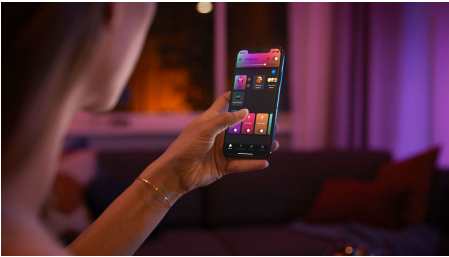

Einfaches, smartes Licht

Tritt ein in die Welt der smarten Beleuchtung mit dieser Philips Hue Essential Lampe, mit einstellbarem Farb- oder Weißlicht, das Du ganz einfach von gemütlichem Warmweiß bis Kaltweiß einstellen kannst. Schaffe die perfekte Stimmung mit sanftem Dimmen, Millionen von Farben und einer Bibliothek von Lichtszenen, die von unseren Experten entworfen wurden – oder kreierte Deine eigene! Kompatibel mit allen Philips Hue Produkten.

Einfaches, smartes Lichtsystem

- Steuere bis zu 10 Lampen mit der Bluetooth App
- Steuere Lampen mit Deiner Stimme*
- Lass mit farbigem, smartem Licht ein persönliches Erlebnis entstehen
- Kreierte mit warmweißem bis kühlweißem Licht die passende Stimmung.
- Nutze mit der Hue Bridge das gesamte Spektrum der smarten Beleuchtungsfunktionen

Besonderheiten

Steuere bis zu 10 Lampen mit der Bluetooth App

Steuere mit der Hue Bluetooth App Deine smarten Hue Lampen in einem einzelnen Raum Deines Zuhauses. Füge bis zu 10 smarte Lampen hinzu und steuere sie alle mit einer Berührung auf Deinem mobilen Gerät.

Lass mit farbigem, smartem Licht ein persönliches Erlebnis entstehen

Verwandle Dein Zuhause mit mehr als 16 Millionen Farben. Erzeuge sofort die zu jedem Ereignis passende Atmosphäre. Ein Fingertipp genügt und schon entsteht eine festliche Partystimmung. Verwandle Dein Wohnzimmer in ein Kino, verschönere Deine Einrichtung mit farbigen Akzenten. Deiner Fantasie sind keine Grenzen gesetzt.