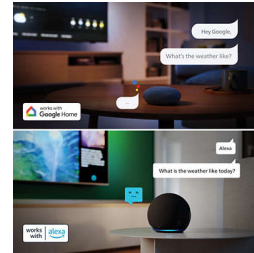

## Philips Smart TV Titan OS

Die Philips Smart TV Titan OS-Plattform führt Sie ganz schnell zu den Inhalten, die Sie sich gerne ansehen. Von einzelnen Folgen über Serien bis hin zu Dokumentationen und Dramen – alles, was das Herz begehrt, ist auf Knopfdruck verfügbar. Egal, was Sie sich ansehen möchten, greifen Sie schnell und einfach auf all Ihre Streaming-Apps zu.

## Matter Smart Home-kompatibel

Die Kompatibilität mit Matter Smart Home ermöglicht die nahtlose Integration in Ihr bestehendes Smart Home-Netzwerk. Um den Fernseher über Ihre Matter Smart Home App oder über Sprachsteuerungsdienste zu steuern, drücken Sie einfach die Taste auf Ihrer Fernbedienung und sprechen Sie. Dimmen Sie die Beleuchtung. Stellen Sie das Thermostat ein. Sie können sogar Ihren Philips Ambient Light TV einschalten. Alles ist möglich – mit einem einzigen Befehl.