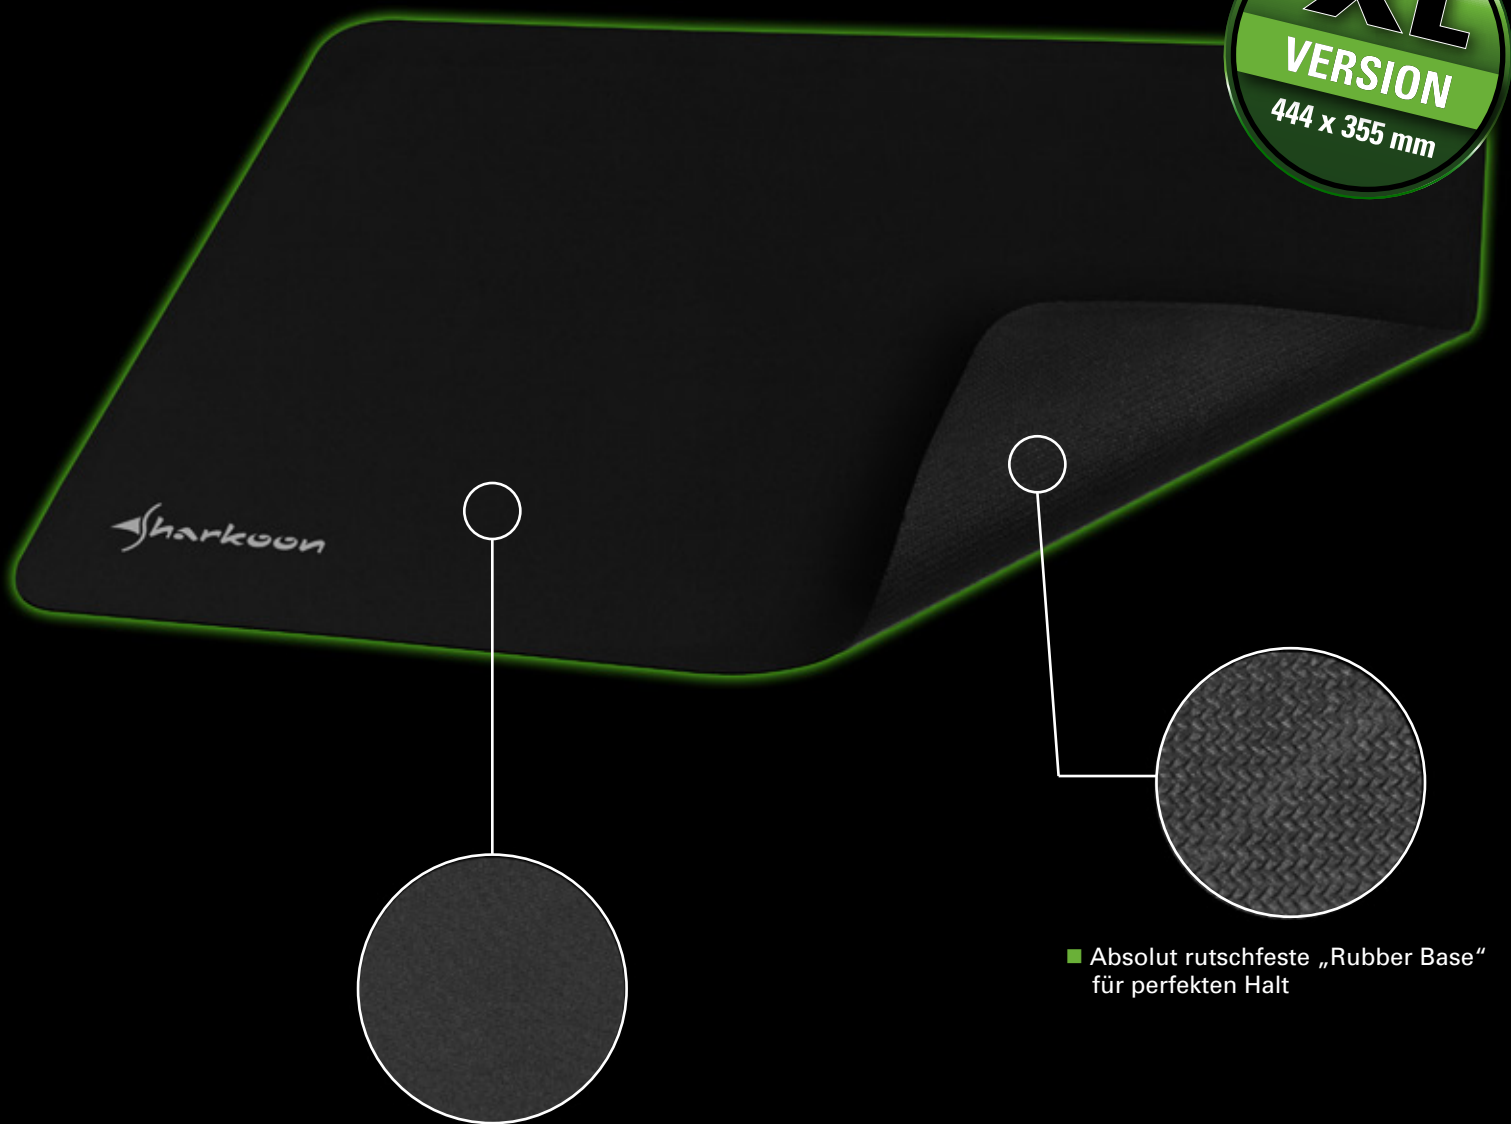

Die Kautschuk-Unterseite dient als Haftbeschichtung und verhindert ungewollte Rutschmanöver. Zusätzlicher Vorteil des flexiblen Materials: Das Mauspad lässt sich bequem zum Transport zusammenrollen oder falten, passt in Hosen- oder Rucksacktaschen - und übersteht notfalls auch das wutentbrannte Zusammenknüllen nach einem ungeschickten Spielzug oder gegnerischen Treffer.

Die Mausunterlage bietet mit einer Fläche von 355 x 255 mm reichlich Aktionsspielraum und schont mit einer geringen Höhe von nur 1,4 mm das Handgelenk.

EIGENSCHAFTEN:

- Äußerst robustes und extrem strapazierfähiges Oberflächenmaterial
- Beste Gleiteigenschaften für maximale Präzision
- Absolut rutschfeste „Rubber Base“ für perfekten Halt
- Geringe Höhe: nur 1,4 mm
- Abmessungen: 355 x 255
- Gewicht: 90 g

1337

GAMING MOUSE MAT

- Äußerst robustes und extrem strapazierfähiges Oberflächenmaterial
- Beste Gleiteigenschaften für maximale Präzision

- Geringe Höhe: nur 1,4 mm

- Absolut rutschfeste „Rubber Base“ für perfekten Halt

1337

GAMING MOUSE MAT

XL
VERSION
444 x 355 mm

- Äußerst robustes und extrem strapazierfähiges Oberflächenmaterial
- Beste Gleiteigenschaften für maximale Präzision

■ Absolut rutschfeste „Rubber Base“ für perfekten Halt