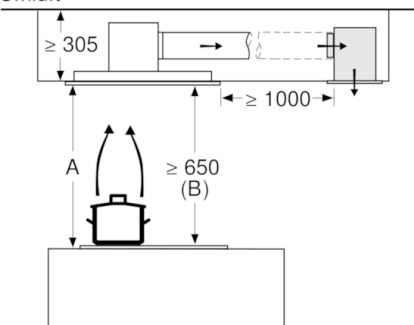

Maße

- Gerätemaße (BxT): 910 x 510 mm
- Einbaumaße (HxBxT): 299 x 888 x 487 mm

Technische Informationen

- Gesamtanschlusswert: 268 W
- Länge Anschlusskabel: 1.3 m mit Stecker
- Abluftstutzen ø 150 mm

* Gemäß EU-Regulierung Nr. 65/2014

Serie | 8, Deckenlüfter, 90 cm, weiß DRC99PS20

Maße in mm
Abluft

A: Optimale Performance 700-1500
B: Ab Oberkante Topfträger

Maße in mm
Umluft

A: Optimale Performance 700-1500
B: Ab Oberkante Topfträger
C: Der Abstand kann auf bis zu 70 mm verringert werden, sofern die Höhe der abgehängten Decke ≥ 340 mm beträgt.

Nicht direkt in die Gipskartonplatte oder ähnliche Leichtbaustoffe der abgehängten Decke montieren. Geeignetes Untergerüst erforderlich, das fest in der Betondecke fixiert ist.

Maße in mm

Lüfterauslass kann in alle vier Richtungen gedreht werden

Maße in mm

Maße in mm
Umluft

A: Optimale Performance 700-1500
B: Ab Oberkante Topfträger