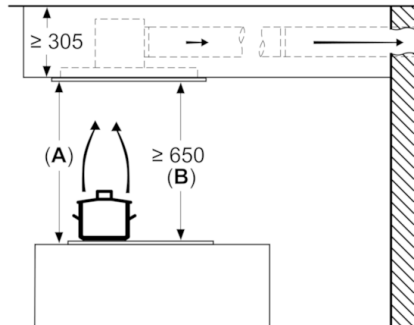

Technische Daten

Approbationszertifikate :	CE, VDE
Länge Anschlusskabel (cm) :	130
Nischenmaße (H x B x T) (mm) :	299mm x 888.0mm x 487mm
Mindestabstand zur Kochstelle Elektro :	650
Mindestabstand zur Kochstelle Gas :	650
Nettogewicht (kg) :	25,954
Steuerung :	elektronisch
Regelung der Leistungsstufen :	3-stufig + 2 Intensiv
Max. Gebläseleistung-Abluftbetrieb (m ³ /h) :	459
Gebläseleistung bei Intensivstufe-Umluftbetrieb :	637.0
Max. Gebläseleistung-Umluftbetrieb (m ³ /h) :	419
Gebläseleistung bei Intensivstufe-Abluftbetrieb (m ³ /h) :	933
Anzahl der Lampen (Stck) :	6
Schallleistung (dB(A) re 1 pW) :	56
Durchmesser des Abluftstutzens (mm) :	150
Material des Fettfilters :	Edelstahl waschbar
EAN-Nummer :	4242005133871
Anschlusswert (W) :	268
Spannung (V) :	220-240
Frequenz (Hz) :	50; 60
Steckerart :	Schuko-/Gardy.m.Erdung
Art der Installation :	Insel

Maße

- Gerätemaße (BxT): 910 x 510 mm
- Einbaumaße (HxBxT): 299 x 888 x 487 mm

Technische Informationen

- Gesamtanschlusswert: 268 W
- Länge Anschlusskabel: 1.3 m mit Stecker
- Abluftstutzen ø 150 mm

* Gemäß EU-Regulierung Nr. 65/2014

Serie | 8, Deckenlüfter, 90 cm, weiß DRC99PS20

Maße in mm
Abluft

A: Optimale Performance 700-1500
B: Ab Oberkante Topfträger

Maße in mm
Umluft

A: Optimale Performance 700-1500
B: Ab Oberkante Topfträger
C: Der Abstand kann auf bis zu 70 mm verringert werden, sofern die Höhe der abgehängten Decke ≥ 340 mm beträgt.

Maße in mm

Maße in mm
Umluft

A: Optimale Performance 700-1500
B: Ab Oberkante Topfträger