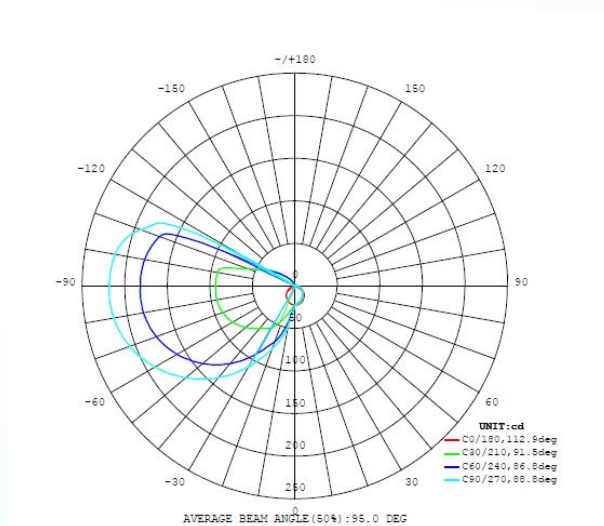

96064 PANDELLA 1

Allgemeine Informationen

Materialnummer	96064
Type	Spiegelleuchte
Produktsegment	Wohnraumleuchte
Thema	Bad

Abmessungen

Artikel Höhe (in mm)	40
Artikel Länge (in mm)	400
Artikel Ausladung (in mm)	120

Technische Informationen

Schutzart	IP44
Schutzklasse	2
Netzspannung	220-240V,50/60Hz
Betriebsspannung	220-240V,50/60Hz
Dimmbar	Nein

Technische Änderungen vorbehalten

max. Wattage (1) 7,4W

Leuchtmittel 1

Nennlichtstrom (in lm)	900
Wattvergleich mit Glühlampe (W)	65
Farbtemperatur	4000K neutral white
Zahl der Schaltzyklen	15000
Farbwiedergabeindex (Ra, CRI)	>80
Energieeffizienzklasse	A+
Bemessungsleistung (0,1W Präzision)	7.4000
Lichtfarbtoleranz (LED, SDCM)	<6