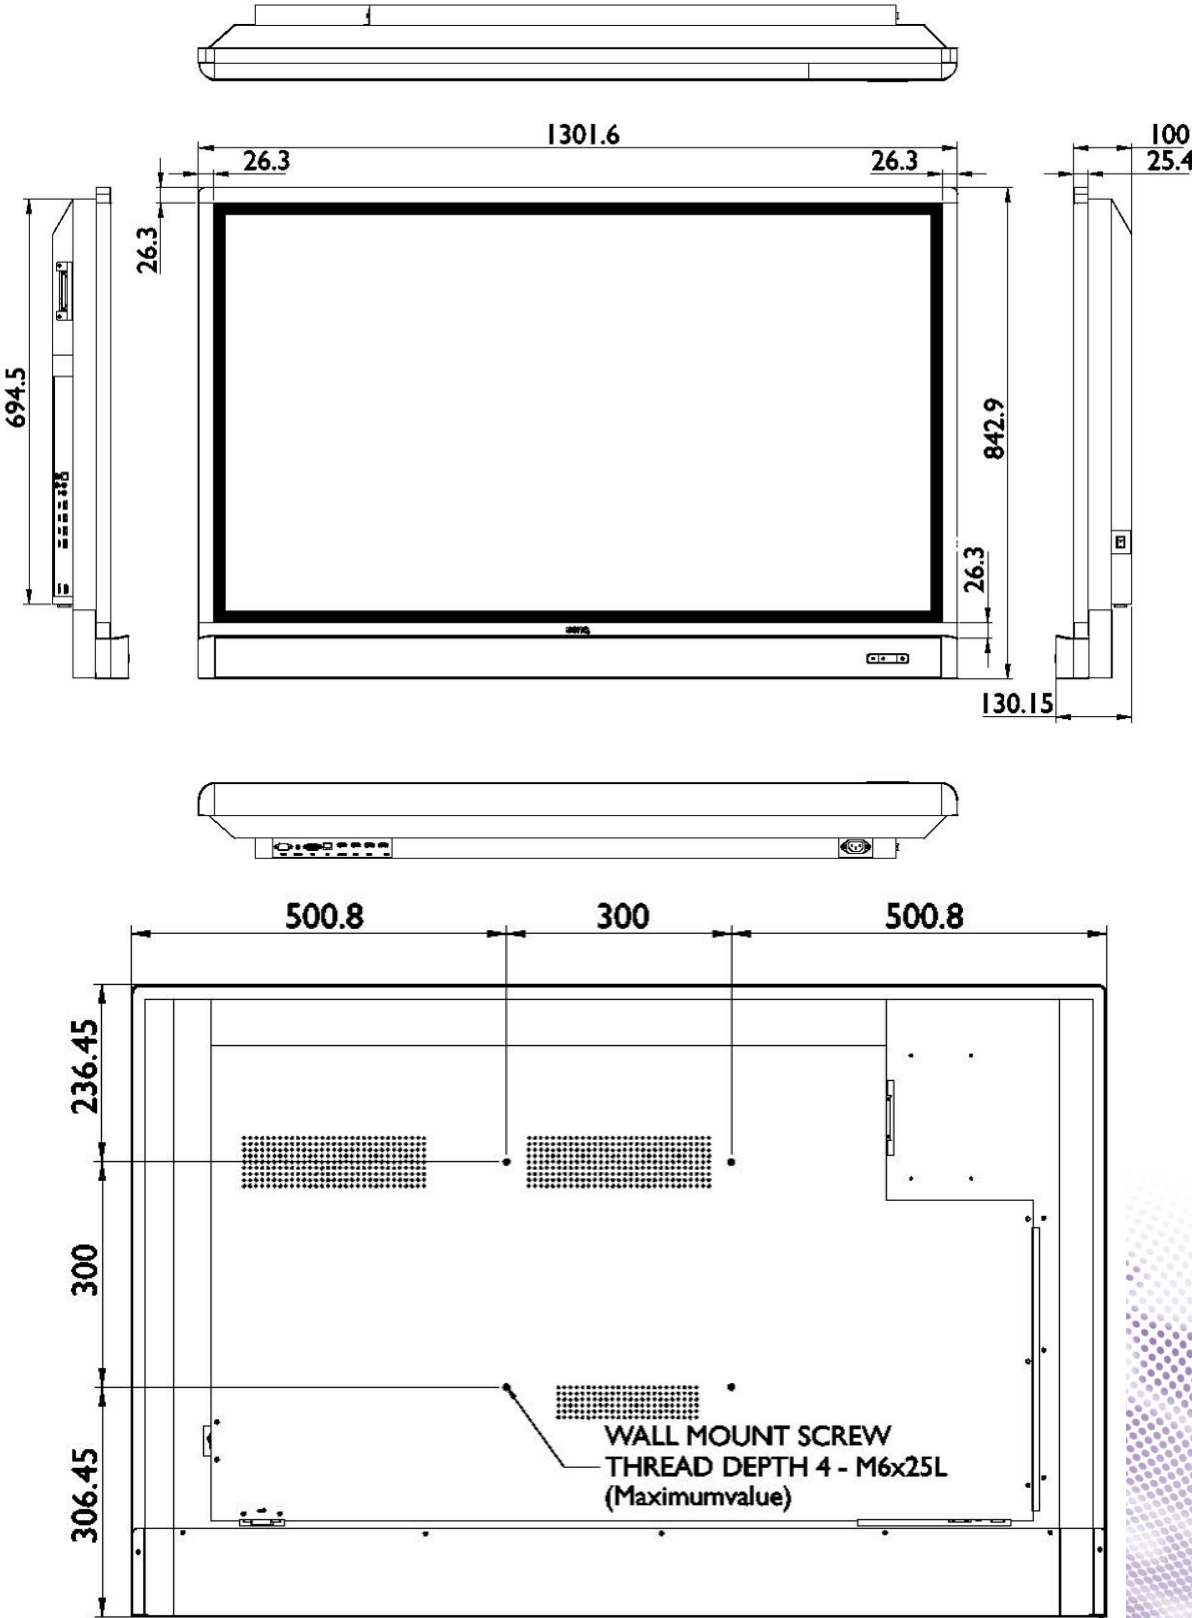

Data sheet

Input and Output Terminals

- 1 HDMI Input 1 (2.0)
- 2 HDMI Input 2 (2.0)
- 3 HDMI Input 3 (2.0)
- 4 HDMI Output
- 5 LAN
- 6 VGA Input
- 7 Audio Input
- 8 RS232 Input
- 9 HDMI Input 4 (MHL)(2.0)
- 10 USB 3.0
- 11 USB 2.0
- 12 Microphone
- 13 Audio output
- 14 Touch USB port

Data sheet

Dimension:

Latest Update 2018-08-16
Datashets also available on: www.BenQ.nl, www.BenQ.be
BenQ Benelux B.V., Meerenakkerweg 1-17, 5652 AR, Eindhoven

Because it matters