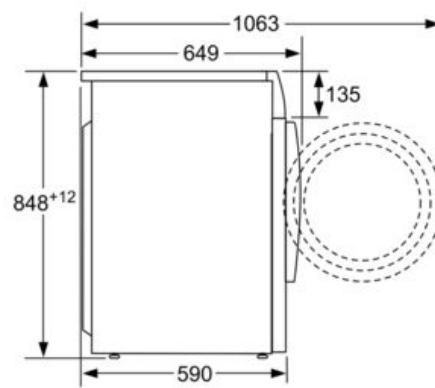

**Technische Daten**

Bauform :	Standgerät
Arbeitsplatte abnehmbar :	Nein
Türanschlag :	Links
Länge Anschlusskabel (cm) :	210
Höhe der Arbeitsplatte (mm) :	850
Abmessungen des Gerätes :	850 x 600 x 590
Nettogewicht (kg) :	82,0
Trommelvolumen (l) :	56
EAN-Nummer :	4242005063932
Anschlusswert (W) :	2200
Absicherung (A) :	10
Spannung (V) :	220-240
Frequenz (Hz) :	50
Approbatonszertifikate :	CE, VDE
Energieverbrauch (Waschen und Trocknen einer vollen Waschlading) (kWh) :	4,76
Energieverbrauch (nur Waschen einer vollen Waschlading) (kWh) :	0,73
Wasserverbrauch (Waschen und Trocknen einer vollen Waschlading) (l) :	103

#### Technische Informationen

- Gerätemaße (H x B x T): 85,0 cm x 60,0 cm x 59,0 cm
- unterschiebbar ab 85 cm Nischenhöhe

**Serie | 6 Vollwaschtrockner****WVG30443****Vollwaschtrockner**

Maße in mm

Maße in mm