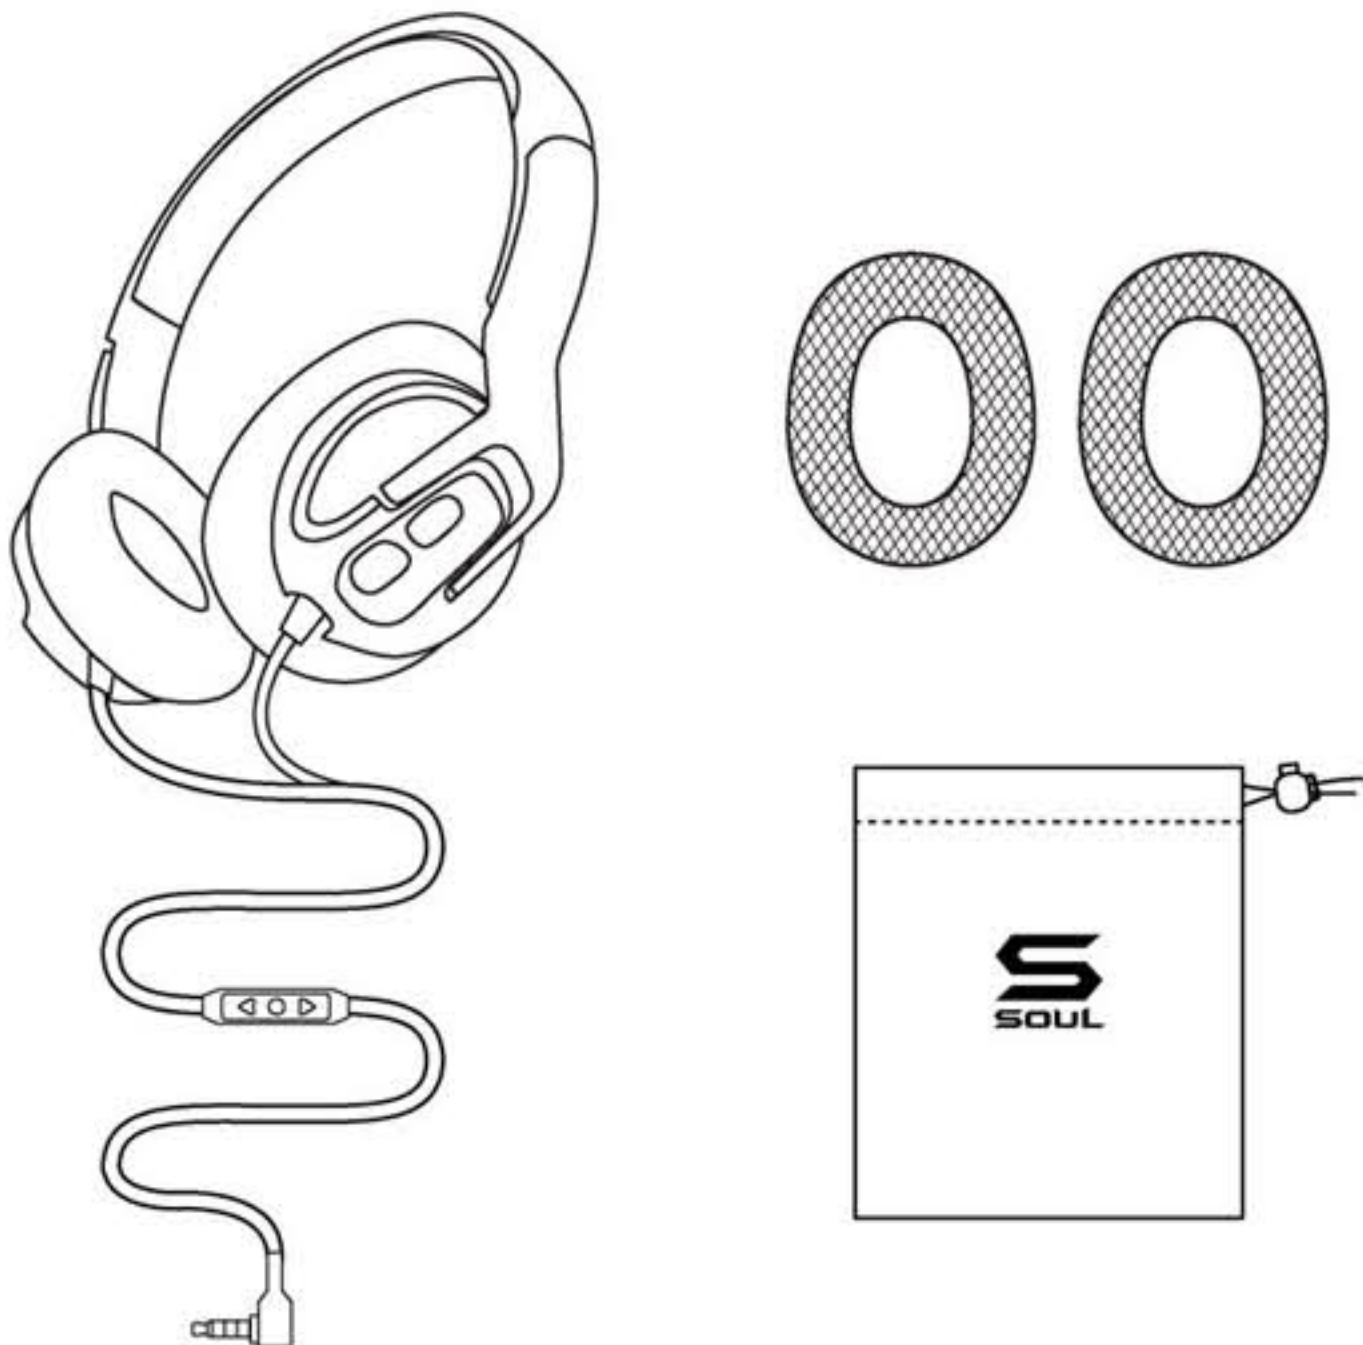

1. **2** Contents / Contenu / Contenido / Inhalt / Contenuto / 物件清單 / 同梱品