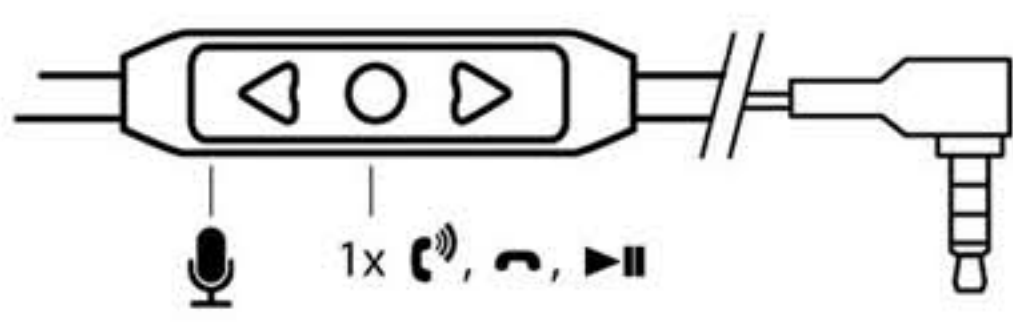

BlackBerry
 Samsung
 Android