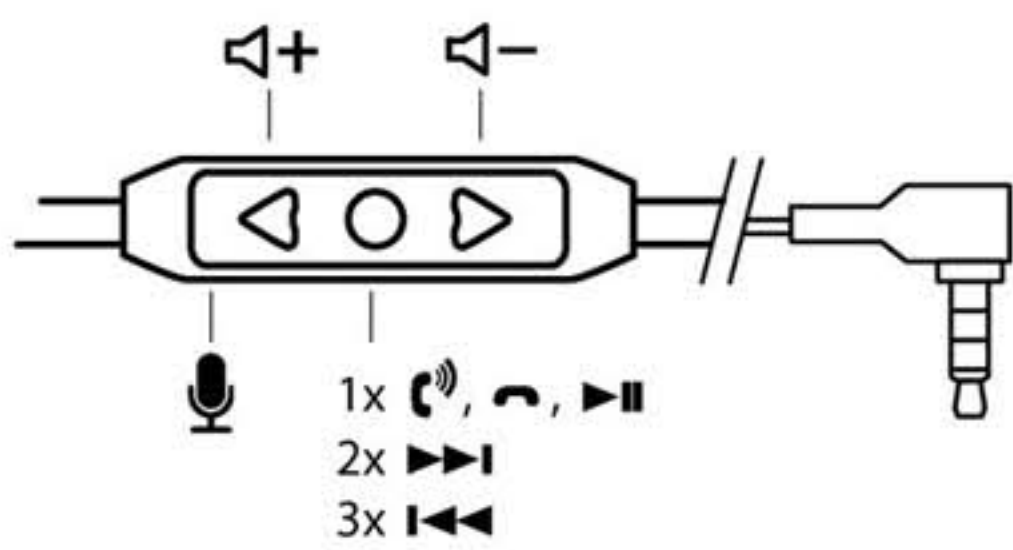

TRANSFORM

QUICK START GUIDE

www.soulelectronics.com/support

1. **1** Using the remote mic (note : Functionality varies by device)
   Cómo utilizar el micrófono remoto (nota: su funcionalidad varía en función del dispositivo)
   Utilisation du microphone à distance (remarque : la fonctionnalité varie en fonction du dispositif)
   Benutzung des Fernmikrofons (hinweis: Funktionen variieren je nach Gerät)
   Uso del microfono a distanza (nota: la funzionalità varia in base al dispositivo)
   使用线控麦克风 (请注意 : 设备不同 · 其功能也不同)
   リモートマイクの使用 (ご注意: 機能はデバイスにより異なります)

iPod
 iPhone
 iPad