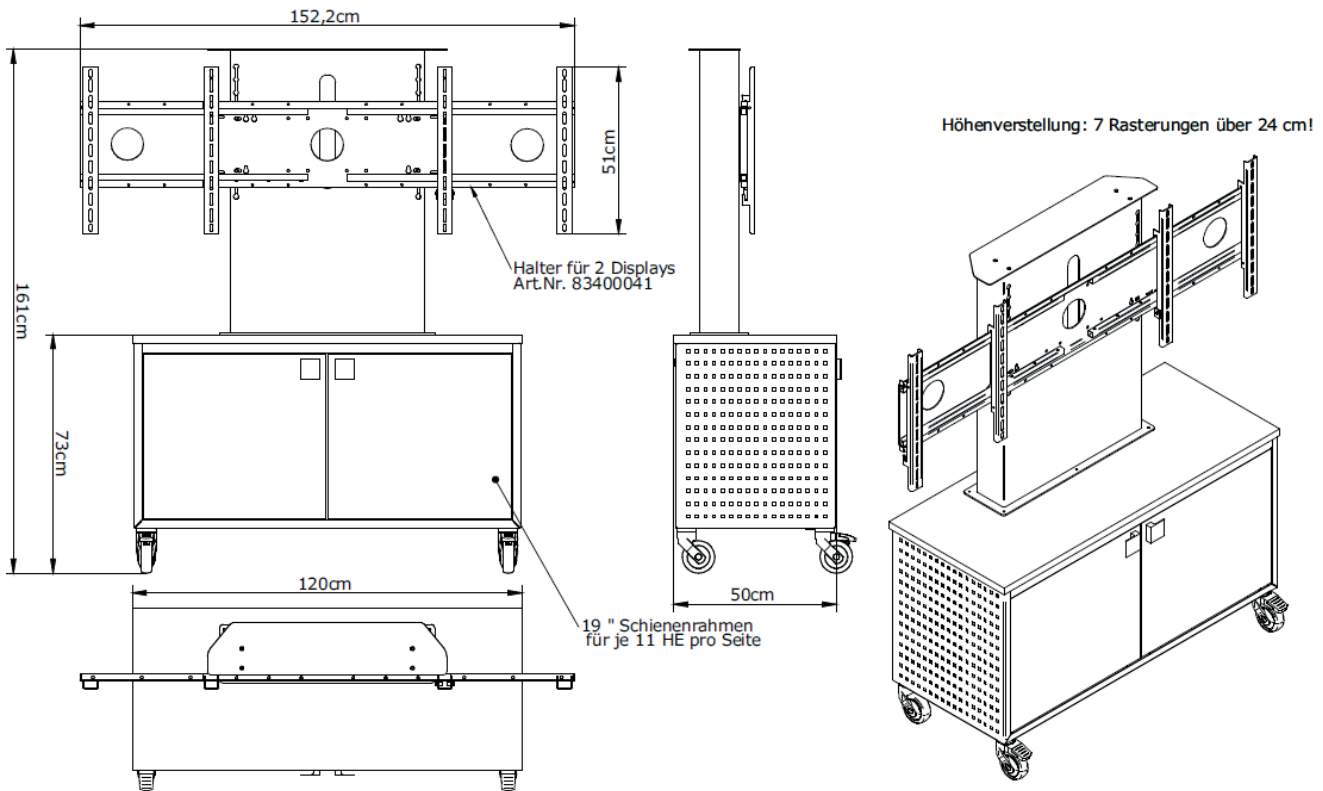

Farbeispiel: RAL 9016 Verkehrsweiß/ 7016 Anthrazitgrau/  
Dekor Bardolino Eiche

## Mobiles Medienmöbel

- Grundkonstruktion: Stahlblech pulverbeschichtet  
 Säule: RAL 9016 Verkehrsweiß  
 Unterschrank: RAL 9005 Tiefschwarz, Feinstruktur  
 Türen: RAL 9016 Verkehrsweiß  
 Oberboden: Holzverbundplatte in Dekor Diamantschwarz U 999 St2
- Abmessungen: H 157 x B 120 x T 50 cm
- Traglast: Bis max. 100 kg
- Montageart: Mobil auf 4 Rollen (ca. 10 cm Ø), von denen 2 feststellbar sind, Display in 7 Stufen (über 24 cm) bei Montage des Displays per Rasterung einstellbar
- Ausstattung: Universalhalterung nach VESA-Standard 100x100 – 800x400, das systemeigene Kabelmanagement erfolgt innerhalb der Säule, zwei Kabelauslässe im Boden, Geräteschrank mit 19" Schienen (2x 11 HE), inklusive Einlegeboden, Sonderlackierung nach RAL Classic und Dekore gem. HKS-Dekorpalette
- Transport: Lieferung erfolgt aufgebaut

## Unser Standard:

- Säule: RAL 9016 Verkehrsweiß
- Unterschrank: RAL 9005 Tiefschwarz, Feinstruktur
- Türen: RAL 9016 Verkehrsweiß
- Oberboden: Holzverbundplatte in Dekor Diamantschwarz U 999 ST2