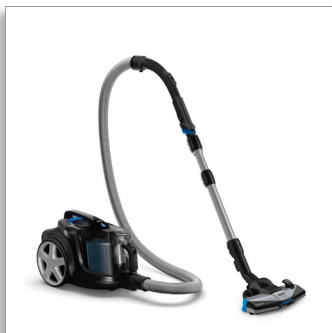

Philips PowerPro Expert
Aspirapolvere senza sacco

Efficienza energetica
Spazzola TriActive+

FC9741/19

Progettato per un'eccezionale aspirazione della polvere*

Cattura delle polveri sottili assicurata grazie ad Allergy Lock

Philips PowerPro Expert è stato progettato per una pulizia superiore grazie a una elevata potenza di aspirazione. La tecnologia PowerCyclone 8 e la nostra spazzola TriActive+ offre risultati superiori su qualsiasi tipo di pavimento.